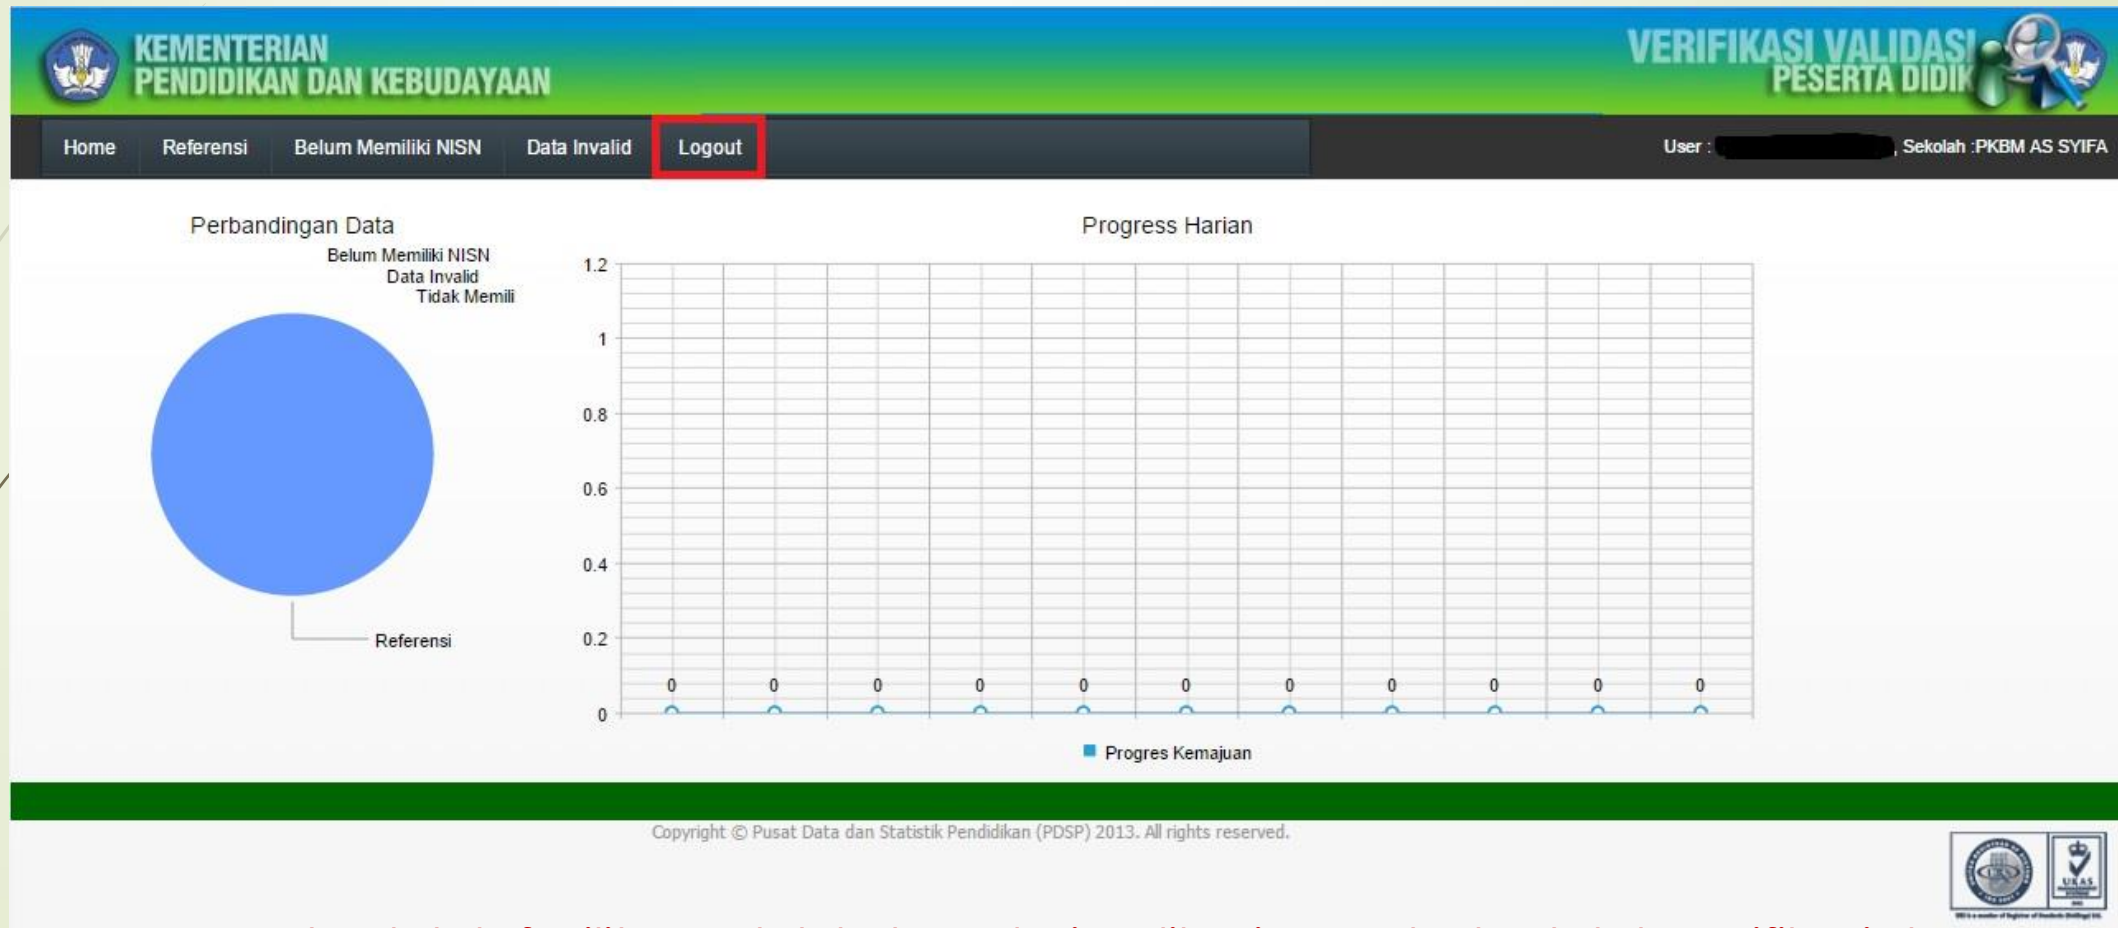

ANTARMUKA MENU LOGOUT

Aplikasi Vervalpd (vervalpd.data.kemdikbud.go.id)

Menu Logout adalah fasilitas untuk keluar dari aplikasi vervalpd setelah verifikasi dan validasi data selesai dilakukan.