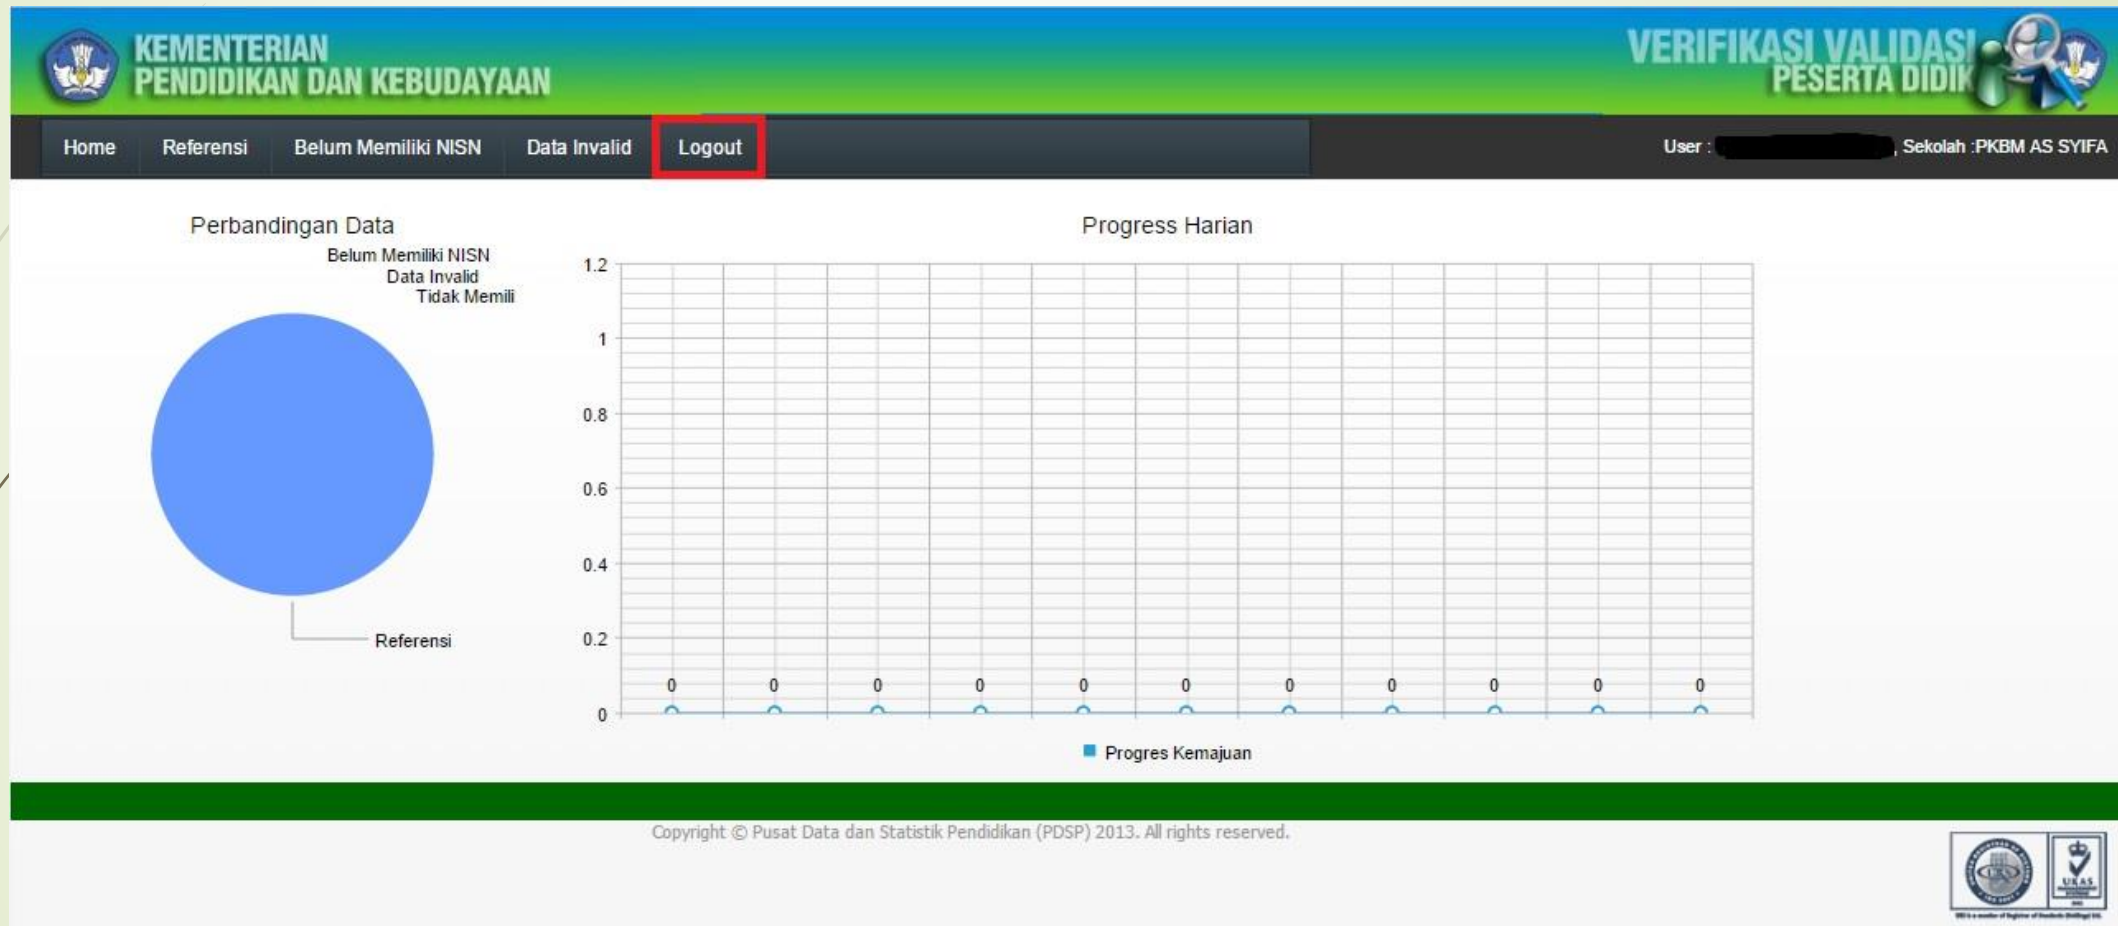

User : ██████████ Sekolah : PKBM AS SYIFA

Silahkan perbaiki data Dapodik

NISN	Nama	Tanggal Lahir	Tempat Lahir	Tingkat	Ibu Kandung	Jenis Kelamin	Tanggal Masuk Sekolah	Status Data Invalid
<input type="text"/>	<input type="text"/>	<input type="text"/>	<input type="text"/>	<input type="text"/>	<input type="text"/>	Semua	<input type="text"/>	

Tidak Ada Data

Copyright © Pusat Data dan Statistik Pendidikan (PDSP) 2013. All rights reserved.

Menu Data Invalid, menampilkan semua data peserta didik yang tidak valid dan perlu dilakukan perbaikan data di aplikasi DAPODIK.

# ANTARMUKA MENU LOGOUT

Aplikasi Vervalpd (vervalpd.data.kemdikbud.go.id)

Menu Logout adalah fasilitas untuk keluar dari aplikasi vervalpd setelah verifikasi dan validasi data selesai dilakukan.